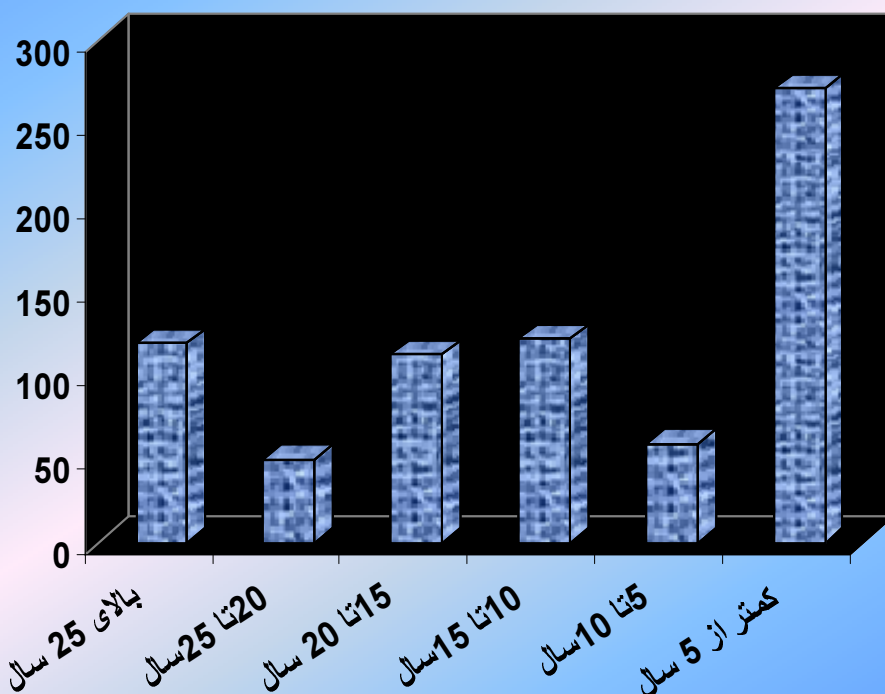

اطلاعات کارکنان ستاد مرکزی به تفکیک سابقه خدمت تا پایان شهریور ۸۷

تعداد	وضعیت سابقه خدمت
۲۷۱	کمتر از ۵ سال
۵۹	۵ تا ۱۰ سال
۱۲۲	۱۰ تا ۱۵ سال
۱۱۲	۱۵ تا ۲۰ سال
۵۰	۲۰ تا ۲۵ سال
۱۱۹	بالای ۲۵ سال
۷۳۳	جمع

نمودار مقایسه ای تعداد کارکنان ستاد مرکزی بر اساس سنوات خدمت تا پایان شهریور ۸۷

اطلاعات کارکنان ستاد مرکزی به تفکیک مدرک تحصیلی تا پایان شهریور ۸۷

تعداد	وضعیت تحصیلی
۸۲	زیر دیپلم
۲۲۶	دیپلم
۶۴	فوق دیپلم
۲۷۲	لیسانس
۷۰	فوق لیسانس
۱۹	دکتر
۷۳۳	جمع

اطلاعات کارکنان ستاد مرکزی به تفکیک وضعیت استخدام تا پایان شهریور ۸۷

تعداد	وضعیت استخدام
۳۲۹	رسمی
۶۶	پیمانی
۲۳۱	قراردادی
۵۲	کارگری
۵۵	مامور
۷۳۳	جمع

اطلاعات کارکنان ستاد مرکزی به تفکیک جنسیت
تا پایان شهریور ۱۳۸۷

تعداد	جنسیت
۴۶۳	مرد
۲۷۰	زن
۷۳۳	جمع

اطلاعات کارکنان ستاد مرکزی به تفکیک جنسیت تا پایان شهریور ۸۷