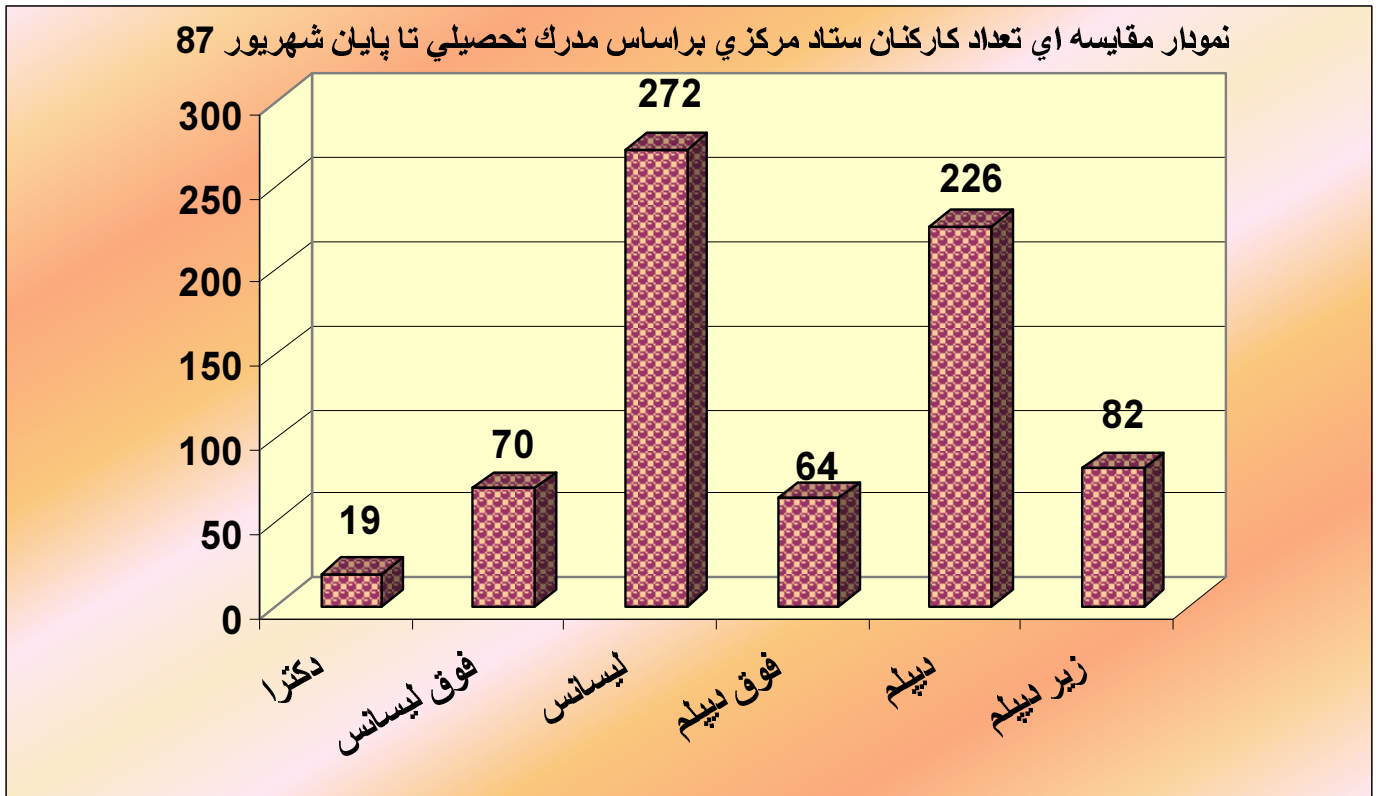

اطلاعات کارکنان ستاد مرکزی به تفکیک سابقه خدمت تا پایان شهریور ۸۷

تعداد	وضعیت سابقه خدمت
۲۷۱	کمتر از ۵ سال
۵۹	۵ تا ۱۰ سال
۱۲۲	۱۰ تا ۱۵ سال
۱۱۲	۱۵ تا ۲۰ سال
۵۰	۲۰ تا ۲۵ سال
۱۱۹	بالای ۲۵ سال
۷۳۳	جمع

نمودار مقایسه ای تعداد کارکنان ستاد مرکزی بر اساس سنوات خدمت تا پایان شهریور ۸۷

اطلاعات کارکنان ستاد مرکزی به تفکیک مدرک تحصیلی تا پایان شهریور ۸۷

تعداد	وضعیت تحصیلی
۸۲	زیر دیپلم
۲۲۶	دیپلم
۶۴	فوق دیپلم
۲۷۲	لیسانس
۷۰	فوق لیسانس
۱۹	دکتر
۷۳۳	جمع

اطلاعات کارکنان ستاد مرکزی به تفکیک وضعیت استخدام تا پایان شهریور ۸۷

تعداد	وضعیت استخدام
۳۲۹	رسمی
۶۶	پیمانی
۲۳۱	قراردادی
۵۲	کارگری
۵۵	مامور
۷۳۳	جمع

اطلاعات کارکنان ستاد مرکزی به تفکیک جنسیت
تا پایان شهریور ۱۳۸۷

تعداد	جنسیت
۴۶۳	مرد
۲۷۰	زن
۷۳۳	جمع

اطلاعات کارکنان ستاد مرکزی به تفکیک جنسیت تا پایان شهریور ۸۷