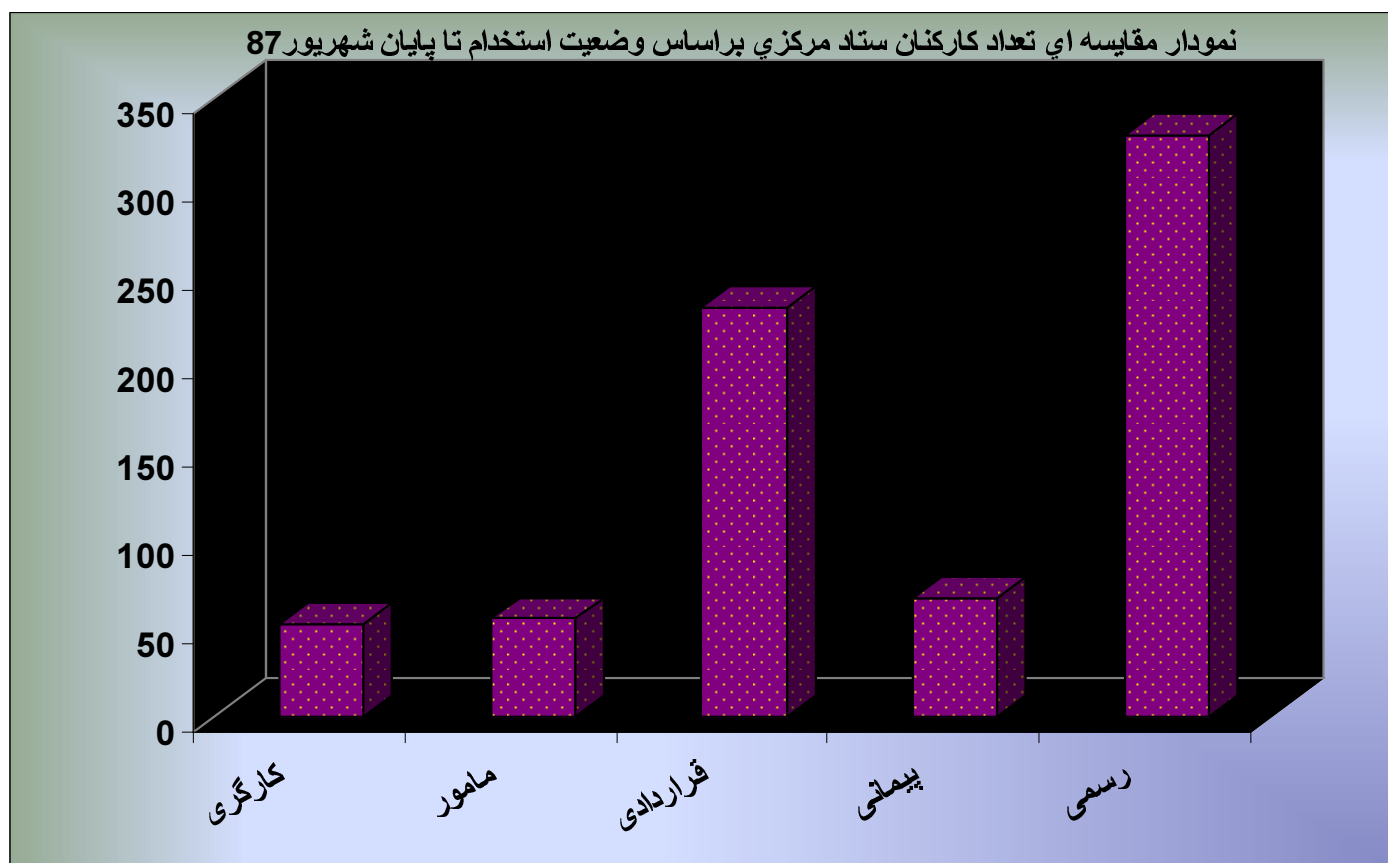

اطلاعات کارکنان ستاد مرکزی به تفکیک سابقه خدمت تا پایان شهریور ۸۷

تعداد	وضعیت سابقه خدمت
۲۷۱	کمتر از ۵ سال
۵۹	۵ تا ۱۰ سال
۱۲۲	۱۰ تا ۱۵ سال
۱۱۲	۱۵ تا ۲۰ سال
۵۰	۲۰ تا ۲۵ سال
۱۱۹	بالای ۲۵ سال
۷۳۳	جمع

نمودار مقایسه ای تعداد کارکنان ستاد مرکزی بر اساس سنوات خدمت تا پایان شهریور ۸۷

اطلاعات کارکنان ستاد مرکزی به تفکیک مدرک تحصیلی تا پایان شهریور ۸۷

تعداد	وضعیت تحصیلی
۸۲	زیر دیپلم
۲۲۶	دیپلم
۶۴	فوق دیپلم
۲۷۲	لیسانس
۷۰	فوق لیسانس
۱۹	دکتر
۷۳۳	جمع

اطلاعات کارکنان ستاد مرکزی به تفکیک وضعیت استخدام تا پایان شهریور ۸۷

تعداد	وضعیت استخدام
۳۲۹	رسمی
۶۶	پیمانی
۲۳۱	قراردادی
۵۲	کارگری
۵۵	مامور
۷۳۳	جمع

اطلاعات کارکنان ستاد مرکزی به تفکیک جنسیت
تا پایان شهریور ۱۳۸۷

تعداد	جنسیت
۴۶۳	مرد
۲۷۰	زن
۷۳۳	جمع

اطلاعات کارکنان ستاد مرکزی به تفکیک جنسیت تا پایان شهریور ۸۷