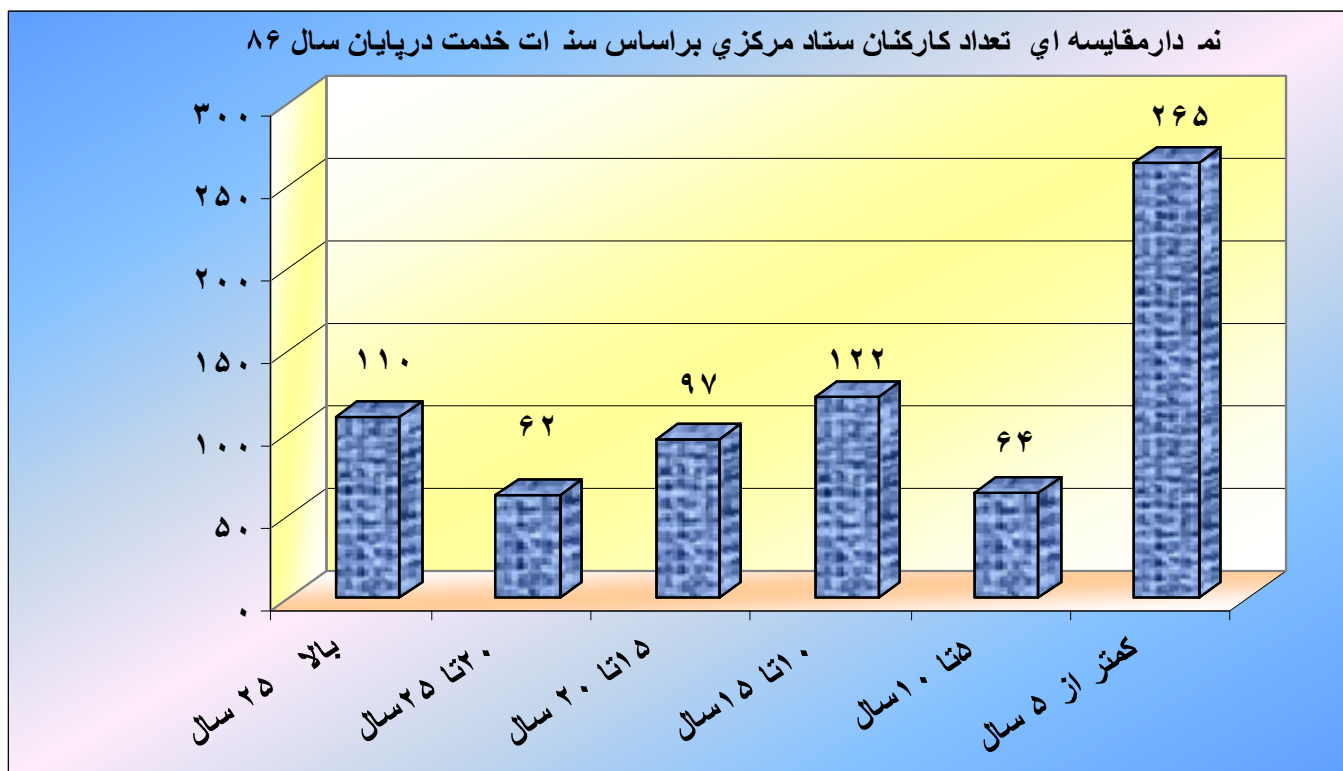

جدول آمار کارکنان ستاد مرکزی به تفکیک سابقه خدمت در پایان سال ۸۶

تعداد	وضعیت سابقه خدمت
۲۶۵	کمتر از ۵ سال
۶۴	۵ تا ۱۰ سال
۱۲۲	۱۰ تا ۱۵ سال
۹۷	۱۵ تا ۲۰ سال
۶۲	۲۰ تا ۲۵ سال
۱۱۰	بالای ۲۵ سال
۷۲۰	جمع

جدول آمار کارکنان ستاد مرکزی به تفکیک مدرک تحصیلی در پایان سال ۸۶

تعداد	وضعیت تحصیلی
۹۷	زیر دیپلم
۲۱۸	دیپلم
۵۹	فوق دیپلم
۲۵۹	لیسانس
۶۷	فوق لیسانس
۲۰	دکتر
۷۲۰	جمع

نمودار مقایسه ای تعداد کارکنان ستاد سازمان براساس مدرک تحصیلی در پایان سال ۸۶

جدول آمار کارکنان ستاد مرکزی به تفکیک وضعیت استخدام در پایان سال ۸۶