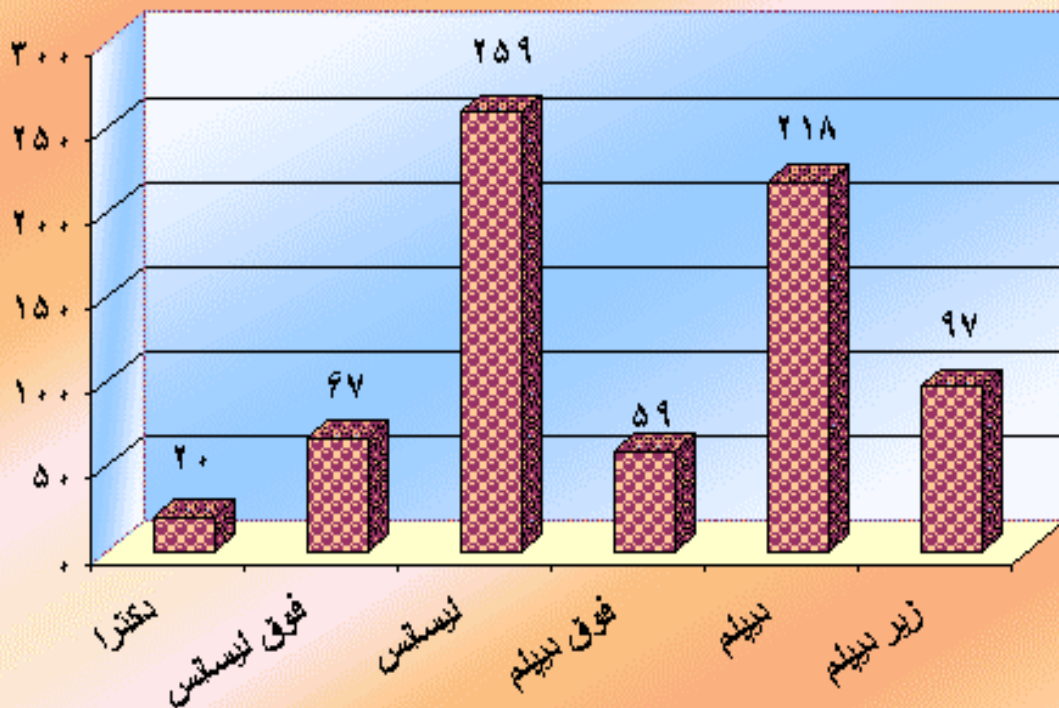

جدول آمار کارکنان ستاد مرکزی به تفکیک سابقه خدمت در پایان سال ۸۶

تعداد	وضعیت سابقه خدمت
۲۶۵	کمتر از ۵ سال
۶۴	۵ تا ۱۰ سال
۱۲۲	۱۰ تا ۱۵ سال
۹۷	۱۵ تا ۲۰ سال
۶۲	۲۰ تا ۲۵ سال
۱۱۰	بالای ۲۵ سال
۷۲۰	جمع

جدول آمار کارکنان ستاد مرکزی به تفکیک مدرک تحصیلی در پایان سال ۸۶

تعداد	وضعیت تحصیلی
۹۷	زیر دیپلم
۲۱۸	دیپلم
۵۹	فوق دیپلم
۲۵۹	لیسانس
۶۷	فوق لیسانس
۲۰	دکتر
۷۲۰	جمع

نمودار مقایسه ای تعداد کارکنان ستاد سازمان براساس مدرک تحصیلی در پایان سال ۸۶

جدول آمار کارکنان ستاد مرکزی به تفکیک وضعیت استخدام در پایان سال ۸۶