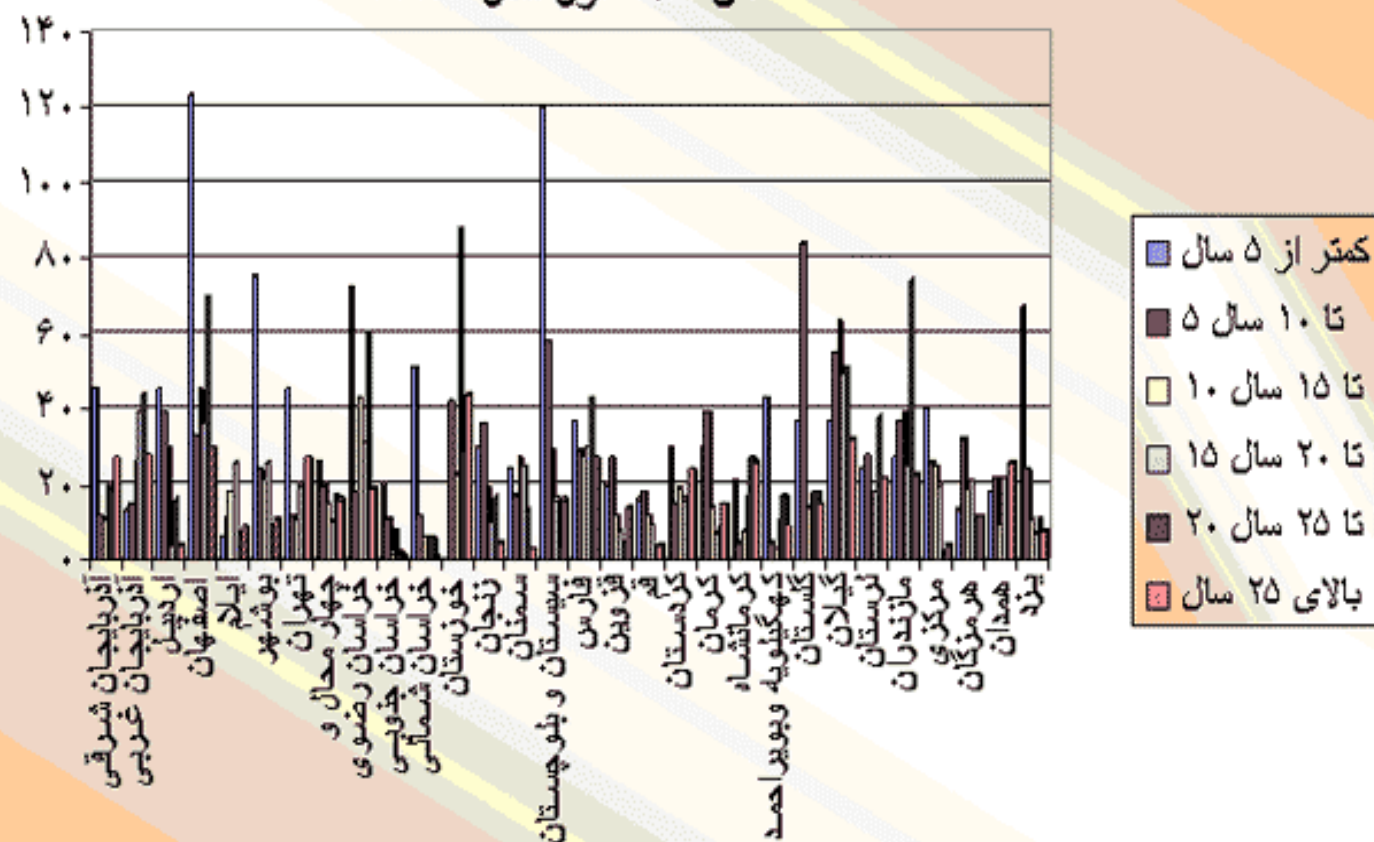

اطلاعات کارکنان ادارات کل تربیت بدنی استانها به تفکیک سابقه خدمت

شش ماهه اول سال ۱۳۸۶

استان / وضعیت سابقه خدمت	کمتر از ۵ سال	۵ تا ۱۰ سال	۱۰ تا ۱۵ سال	۱۵ تا ۲۰ سال	۲۰ تا ۲۵ سال	بالای ۲۵ سال
آذربایجان شرقی	۴۵	۱۲	۱۱	۲۰	۱۹	۲۷
آذربایجان غربی	۱۳	۱۵	۲۶	۳۹	۴۴	۲۸
اردبیل	۴۵	۳۹	۳۰	۴	۱۶	۴
اصفهان	۱۲۳	۳۳	۴۵	۳۶	۷۰	۳۰
ایلام	۶	۱۱	۱۸	۲۶	۷	۹
بوشهر	۷۵	۲۴	۲۱	۲۶	۹	۱۱
تهران	۴۵	۱۲	۱۱	۲۰	۱۹	۲۷
چهار محال و بختیاری	۲۶	۲۰	۱۵	۱۰	۱۷	۱۶
خراسان رضوی	۷۲	۱۸	۴۳	۳۱	۶۰	۱۹
خراسان جنوبی	۲۰	۱۱	۲	۸	۲	۱
خراسان شمالی	۵۱	۱۲	۶	۳	۶	۱
خوزستان	۰	۴۲	۲۳	۸۸	۲۹	۴۴
زنجان	۳۰	۳۶	۱۹	۱۰	۱۷	۵
سمنان	۲۴	۱۷	۲۷	۲۵	۱۳	۳
سیستان و بلوچستان	۱۲۰	۵۸	۲۹	۱۶	۴	۱۶
فارس	۳۷	۲۹	۲۷	۳۰	۴۳	۲۷
قزوین	۲۰	۲۷	۱۲	۸	۵	۱۴
قم	۱۶	۱۸	۱۲	۹	۲	۴
کردستان	۳۰	۱۵	۱۹	۱۶	۷	۲۴
کرمان	۳۰	۳۹	۱۴	۷	۹	۱۵
کرمانشاه	۲۱	۵	۸	۱۶	۲۷	۲۶
کهگیلویه و بویر احمد	۴۳	۵	۳	۱۰	۱۷	۹
گلستان	۳۷	۸۴	۱۴	۱۷	۱۸	۱۵
گیلان	۳۷	۵۵	۶۳	۴۹	۵۱	۳۲
لرستان	۲۴	۲۸	۱۵	۱۸	۳۸	۲۲
مازندران	۲۷	۳۷	۳۹	۲۵	۷۴	۲۳
مرکزی	۴۰	۲۶	۲۵	۲۰	۲	۴
هرمزگان	۱۳	۳۲	۱۹	۲۱	۱۲	۱۲
همدان	۱۸	۲۲	۹	۲۲	۱۷	۲۶
یزد	۶۷	۲۴	۱۱	۷	۱۱	۸
جمع	۱۱۵۵	۸۰۶	۶۱۶	۶۳۷	۶۶۵	۵۰۲

نمودار تعداد کارکنان ادارات کل تربیت بدنی استانه‌ها به تفکیک سابقه خدمت
شش ماهه اول سال ۱۳۸۶