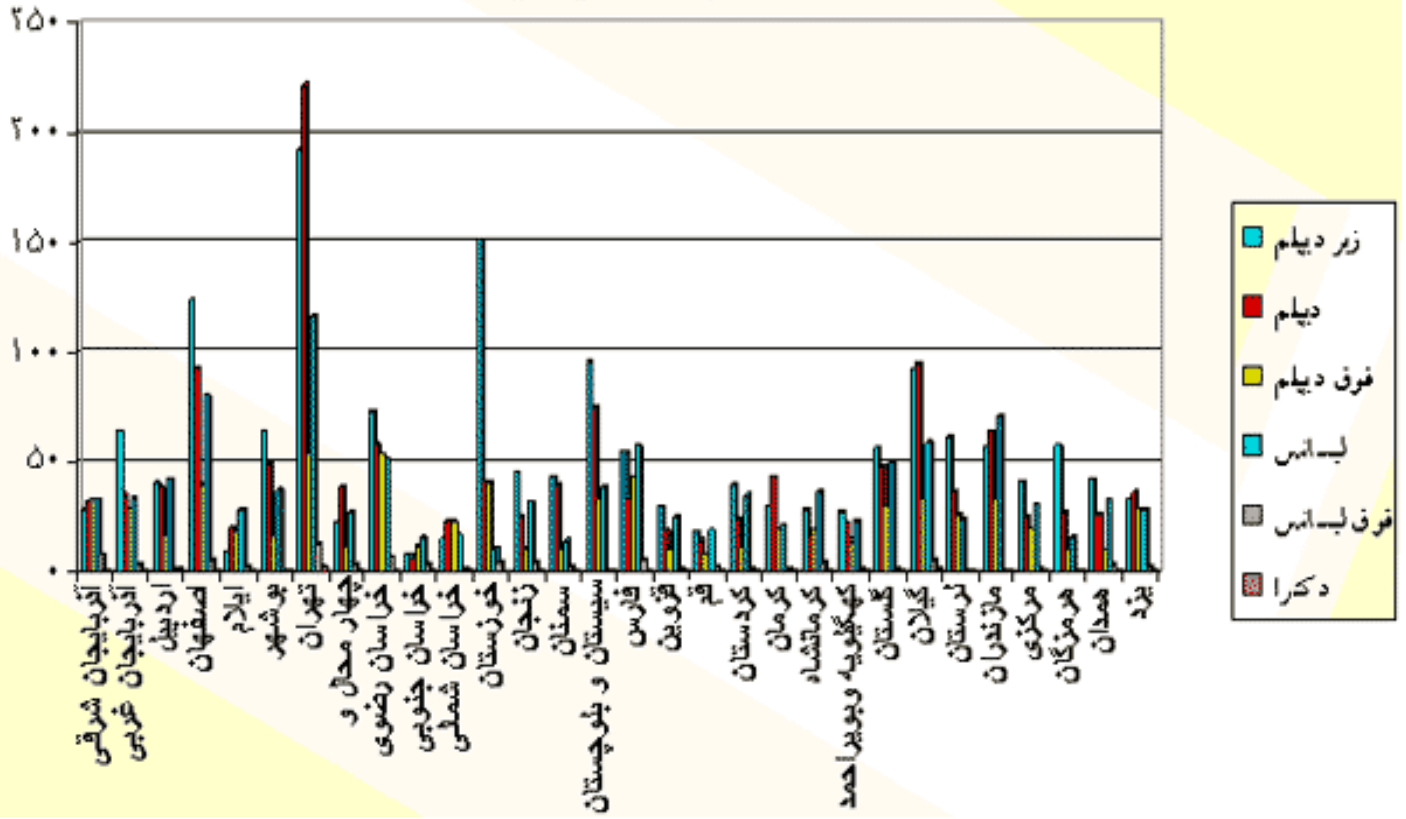

اطلاعات کارکنان ادارات کل تربیت بدنی استانها به تفکیک مدرک تحصیلی

شش ماهه اول سال ۱۳۸۶

استان / وضعیت تحصیلی	زیر دیپلم	دیپلم	فوق دیپلم	لیسانس	فوق لیسانس	دکتر
آذربایجان شرقی	۲۸	۳۲	۳۳	۳۳	۸	۰
آذربایجان غربی	۶۴	۳۵	۲۹	۳۴	۳	۰
اردبیل	۴۰	۳۸	۱۶	۴۲	۱	۱
اصفهان	۱۲۴	۹۳	۳۹	۸۰	۵	۰
ایلام	۹	۲۰	۱۸	۲۸	۲	۰
بوشهر	۶۴	۴۹	۱۶	۳۷	۰	۰
تهران	۱۹۲	۲۲۲	۵۴	۱۱۷	۱۳	۲
چهارمحال و بختیاری	۲۲	۳۸	۱۲	۲۷	۳	۰
خراسان رضوی	۷۳	۵۸	۵۴	۵۲	۷	۰
خراسان جنوبی	۸	۶	۱۲	۱۵	۳	۰
خراسان شمالی	۱۵	۲۳	۲۳	۱۷	۱	۰
خوزستان	۱۵۱	۴۱	۴۰	۱۱	۴	۰
زنجان	۴۵	۲۵	۱۱	۳۲	۴	۰
سمنان	۴۳	۳۹	۱۱	۱۴	۲	۰
سیستان و بلوچستان	۹۶	۷۵	۳۴	۳۸	۰	۰
فارس	۵۵	۳۳	۴۳	۵۷	۵	۰
قزوین	۳۰	۱۹	۱۱	۲۵	۱	۰
قم	۱۸	۱۴	۸	۱۹	۲	۰
کردستان	۳۹	۲۴	۱۲	۳۵	۱	۰
کرمان	۳۰	۴۳	۱۹	۲۱	۱	۰
کرمانشاه	۲۸	۱۶	۱۹	۳۶	۴	۰
کهگیلویه و بویر احمد	۲۷	۲۲	۱۴	۲۳	۱	۰
گلستان	۵۶	۴۸	۳۰	۵۰	۱	۰
گیلان	۹۲	۹۵	۳۴	۵۹	۵	۱
لرستان	۶۱	۳۶	۲۶	۲۴	۰	۰
مازندران	۵۶	۶۴	۳۴	۷۱	۰	۰
مرکزی	۴۱	۲۵	۱۹	۳۱	۱	۰
هرمزگان	۵۷	۲۷	۱۰	۱۵	۰	۰
همدان	۴۲	۲۶	۱۰	۳۳	۳	۰
یزد	۳۳	۳۶	۲۹	۲۸	۲	۰
جمع	۱۶۳۹	۱۳۲۲	۷۲۰	۱۱۰۴	۸۳	۴

نمودار تعداد کارکنان ادارات کل تربیت بدنی استانها به تفکیک مدرک تحصیلی
شش ماهه اول سال ۱۳۸۶