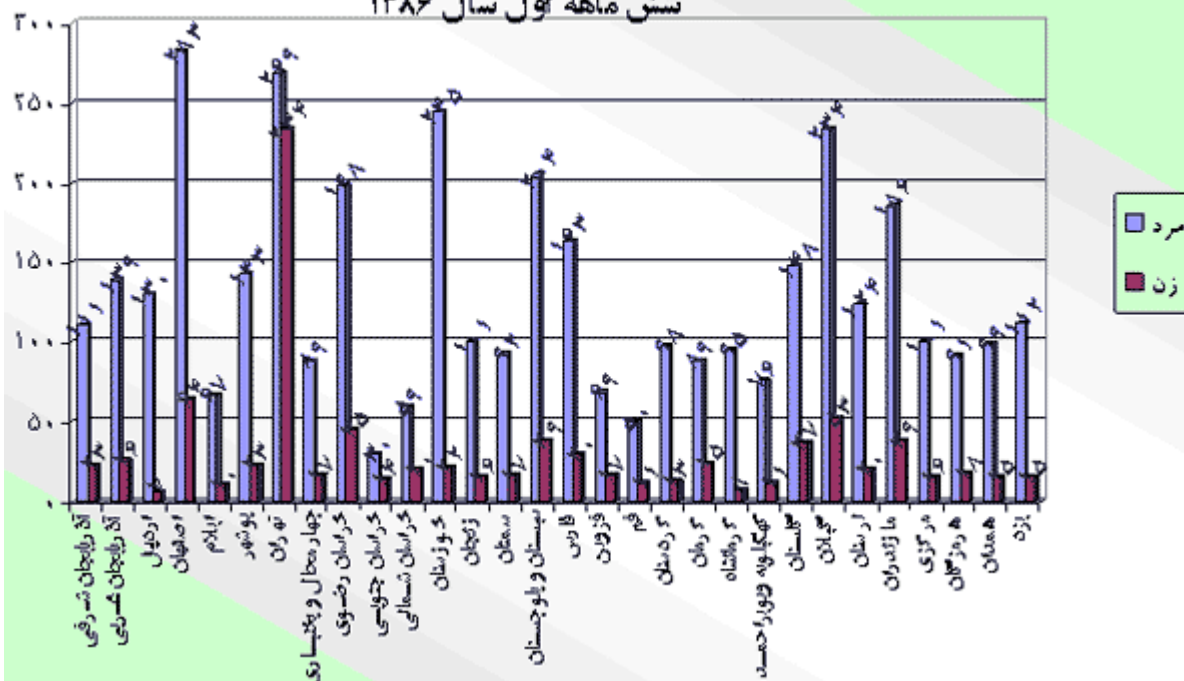

## اطلاعات کارکنان ادارات کل تربیت بدنی استانها به تفکیک جنسیت

شش ماهه اول سال ۱۳۸۶

استان / جنسیت	مرد	زن
آذربایجان شرقی	۱۱۱	۲۳
آذربایجان غربی	۱۳۹	۲۶
اردبیل	۱۳۰	۷
اصفهان	۲۸۳	۶۴
ایلام	۶۷	۱۰
بوشهر	۱۴۳	۲۳
تهران	۲۶۹	۲۳۴
چهارمحال و بختیاری	۸۹	۱۷
خراسان رضوی	۱۹۸	۴۵
خراسان جنوبی	۳۰	۱۴
خراسان شمالی	۵۹	۲۰
خوزستان	۲۴۵	۲۲
زنجان	۱۰۱	۱۶
سمنان	۹۲	۱۷
سیستان و بلوچستان	۲۰۴	۳۹
فارس	۱۶۳	۳۰
قزوین	۶۹	۱۷
قم	۵۰	۱۱
کردستان	۹۸	۱۳
کرمان	۸۹	۲۵
کرمانشاه	۹۵	۸
کهگیلویه و بویر احمد	۷۶	۱۱
گلستان	۱۴۸	۳۷
گیلان	۲۳۴	۵۳
لرستان	۱۲۴	۲۰
مازندران	۱۸۶	۳۹
مرکزی	۱۰۱	۱۶
هرمزگان	۹۱	۱۸
همدان	۹۹	۱۵
یزد	۱۱۲	۱۵
جمع	۳۸۹۵	۹۰۵

نمودار تعداد کارکنان ادارات کل تربیت بدنی استانها به تفکیک جنسیت

شش ماهه اول سال ۱۳۸۶